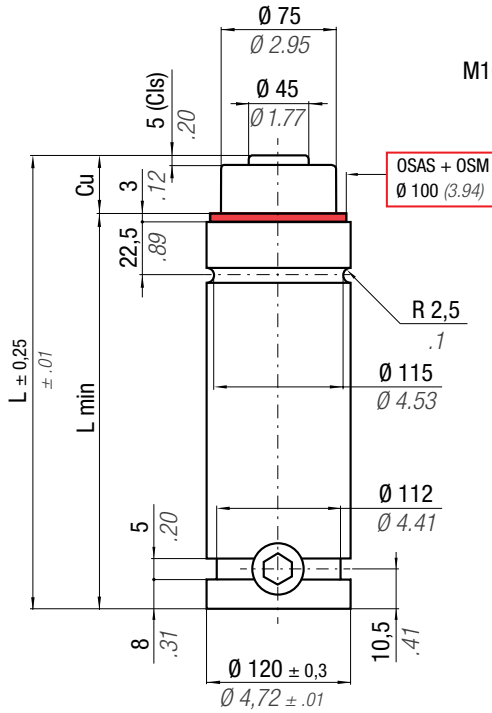

ACTIVE SAFETY

OSAS

USAS

OPAS

* $F_{1i} =$

Isothermal end force at 100% Cu

p. 16

** $F_{1p} =$

Polytrophic end force at 100% Cu

N ₂		0 - 80 °C 32 - 176 °F	ΔP ± 0,33 %/°C	P max 100 bar 1450 psi	P min 20 bar 290 psi	S 44,18 cm ² 6.848 in ²	SPM ~ 15 - 60 (at 20°C)	Max Speed 1,8 m/s 70.8 in/s	Maintenance kit 39BMLS05000B		
CODE	NEW	Cu	L	L min	F ₀	F CIs	F _{1i} *	F _{1p} **	V ₀	PED	
PHASING OUT from 04/2021		mm inch	mm inch	mm inch	Initial force daN lb	daN lb	End force * daN lb	End force ** daN lb	cm ³ in ³	~Kg ~lb	2014/68/EU
LS 5000 - 025 - A	LS 5000 - 025 - B	25 0.98	190 7.48	165 6.50			6021 13536	7267 16336	357 21.80	10,60 23.37	✓
LS 5000 - 038 - A	LS 5000 - 038 - B	38 1.50	216 8.50	178 7.01			6537 14695	8185 18401	483 29.47	12,00 26.46	✓
LS 5000 - 050 - A	LS 5000 - 050 - B	50 1.97	240 9.45	190 7.48	0 0	4418 9932	6858 15417	8775 19727	599 36.54	13,20 29.10	✓
LS 5000 - 063 - A	LS 5000 - 063 - B	63,5 2.50	267 10.51	203,5 8.01	± 5%	± 5%	7118 16002	9261 20819	729 44.50	13,60 29.98	✓
LS 5000 - 080 - A	LS 5000 - 080 - B	80 3.15	300 11.81	220 8.66			7346 16515	9695 21796	889 54.23	14,10 31.09	✓
LS 5000 - 100 - A	LS 5000 - 100 - B	100 3.94	340 13.39	240 9.45	100 bar 1450 psi	100 bar 1450 psi	7544 16959	10075 22650	1082 66.02	15,40 33.95	✓
LS 5000 - 125 - A	LS 5000 - 125 - B	125 4.92	390 15.35	265 10.43			7718 17350	10413 23410	1323 80.76	16,90 37.26	✓
LS 5000 - 160 - A	LS 5000 - 160 - B	160 6.30	460 18.11	300 11.81	+ 20 °C +68 °F	+ 20 °C +68 °F	7883 17722	10738 24140	1662 101.40	18,70 41.23	✓
LS 5000 - 200 - A	LS 5000 - 200 - B	200 7.87	540 21.26	340 13.39			8009 18006	10989 24704	2048 124.98	21,70 47.84	✓
LS 5000 - 250 - A	LS 5000 - 250 - B	250 9.84	640 25.20	390 15.35			8116 18246	11202 25182	2531 154.46	24,80 54.67	✓
LS 5000 - 300 - A	LS 5000 - 300 - B	300 11.81	740 29.13	440 17.32			8190 18412	11350 25516	3014 183.93	28,00 61.73	✓