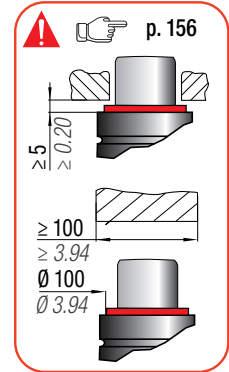

ACTIVE SAFETY

OSAS

USAS

OPAS

* $F_{1i} =$

Isothermal end force at 100% Cu

p. 16

** $F_{1p} =$

Polytrophic end force at 100% Cu

N ₂		0 - 80 °C 32 - 176 °F	ΔP ± 0,33 %/°C	P max 100 bar 1450 psi	P min 20 bar 290 psi	S 44,18 cm ² 6.848 in ²	SPM ~ 15 - 60 (at 20°C)	Max Speed 1,8 m/s 70.8 in/s	Maintenance kit 39BMLS05000B		
CODE	NEW	Cu	L	L min	F ₀	F CIs	F _{1i} *	F _{1p} **	V ₀	PED	
PHASING OUT from 04/2021		mm inch	mm inch	mm inch	Initial force daN lb	daN lb	End force * daN lb	End force ** daN lb	cm ³ in ³	~Kg ~lb	2014/68/EU
LS 5000 - 025 - A	LS 5000 - 025 - B	25 0.98	190 7.48	165 6.50			6021 13536	7267 16336	357 21.80	10,60 23.37	✓
LS 5000 - 038 - A	LS 5000 - 038 - B	38 1.50	216 8.50	178 7.01			6537 14695	8185 18401	483 29.47	12,00 26.46	✓
LS 5000 - 050 - A	LS 5000 - 050 - B	50 1.97	240 9.45	190 7.48	0 0	4418 9932	6858 15417	8775 19727	599 36.54	13,20 29.10	✓
LS 5000 - 063 - A	LS 5000 - 063 - B	63,5 2.50	267 10.51	203,5 8.01	± 5%	± 5%	7118 16002	9261 20819	729 44.50	13,60 29.98	✓
LS 5000 - 080 - A	LS 5000 - 080 - B	80 3.15	300 11.81	220 8.66			7346 16515	9695 21796	889 54.23	14,10 31.09	✓
LS 5000 - 100 - A	LS 5000 - 100 - B	100 3.94	340 13.39	240 9.45	100 bar 1450 psi	100 bar 1450 psi	7544 16959	10075 22650	1082 66.02	15,40 33.95	✓
LS 5000 - 125 - A	LS 5000 - 125 - B	125 4.92	390 15.35	265 10.43			7718 17350	10413 23410	1323 80.76	16,90 37.26	✓
LS 5000 - 160 - A	LS 5000 - 160 - B	160 6.30	460 18.11	300 11.81	+ 20 °C +68 °F	+ 20 °C +68 °F	7883 17722	10738 24140	1662 101.40	18,70 41.23	✓
LS 5000 - 200 - A	LS 5000 - 200 - B	200 7.87	540 21.26	340 13.39			8009 18006	10989 24704	2048 124.98	21,70 47.84	✓
LS 5000 - 250 - A	LS 5000 - 250 - B	250 9.84	640 25.20	390 15.35			8116 18246	11202 25182	2531 154.46	24,80 54.67	✓
LS 5000 - 300 - A	LS 5000 - 300 - B	300 11.81	740 29.13	440 17.32			8190 18412	11350 25516	3014 183.93	28,00 61.73	✓