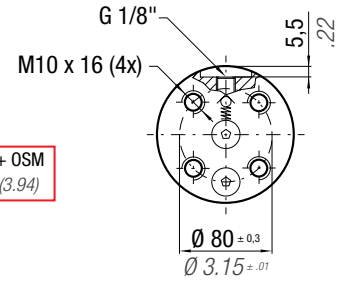

ACTIVE SAFETY

OSAS

USAS

OPAS

* $F_{1i} =$

Isothermal end force at 100% Cu

p. 16

** $F_{1p} =$

Polytrophic end force at 100% Cu

N ₂		0 - 80 °C 32 - 176 °F	ΔP ± 0,33 %/°C	P max 100 bar 1450 psi	P min 20 bar 290 psi	S 44,18 cm ² 6.848 in ²	SPM ~ 15 - 60 (at 20°C)	Max Speed 1,8 m/s 70.8 in/s	Maintenance kit 39BMLS05000B		
CODE	NEW	Cu	L	L min	F ₀	F CIs	F _{1i} *	F _{1p} **	V ₀	PED	
PHASING OUT from 04/2021		mm inch	mm inch	mm inch	Initial force daN lb	daN lb	End force * daN lb	End force ** daN lb	cm ³ in ³	~Kg ~lb	2014/68/EU
LS 5000 - 025 - A	LS 5000 - 025 - B	25 0.98	190 7.48	165 6.50			6021 13536	7267 16336	357 21.80	10,60 23.37	✓
LS 5000 - 038 - A	LS 5000 - 038 - B	38 1.50	216 8.50	178 7.01			6537 14695	8185 18401	483 29.47	12,00 26.46	✓
LS 5000 - 050 - A	LS 5000 - 050 - B	50 1.97	240 9.45	190 7.48	0 0	4418 9932	6858 15417	8775 19727	599 36.54	13,20 29.10	✓
LS 5000 - 063 - A	LS 5000 - 063 - B	63,5 2.50	267 10.51	203,5 8.01	± 5%	± 5%	7118 16002	9261 20819	729 44.50	13,60 29.98	✓
LS 5000 - 080 - A	LS 5000 - 080 - B	80 3.15	300 11.81	220 8.66			7346 16515	9695 21796	889 54.23	14,10 31.09	✓
LS 5000 - 100 - A	LS 5000 - 100 - B	100 3.94	340 13.39	240 9.45	100 bar 1450 psi	100 bar 1450 psi	7544 16959	10075 22650	1082 66.02	15,40 33.95	✓
LS 5000 - 125 - A	LS 5000 - 125 - B	125 4.92	390 15.35	265 10.43			7718 17350	10413 23410	1323 80.76	16,90 37.26	✓
LS 5000 - 160 - A	LS 5000 - 160 - B	160 6.30	460 18.11	300 11.81	+ 20 °C +68 °F	+ 20 °C +68 °F	7883 17722	10738 24140	1662 101.40	18,70 41.23	✓
LS 5000 - 200 - A	LS 5000 - 200 - B	200 7.87	540 21.26	340 13.39			8009 18006	10989 24704	2048 124.98	21,70 47.84	✓
LS 5000 - 250 - A	LS 5000 - 250 - B	250 9.84	640 25.20	390 15.35			8116 18246	11202 25182	2531 154.46	24,80 54.67	✓
LS 5000 - 300 - A	LS 5000 - 300 - B	300 11.81	740 29.13	440 17.32			8190 18412	11350 25516	3014 183.93	28,00 61.73	✓