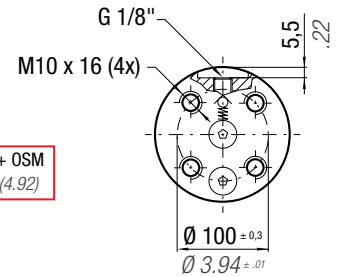

* $F_{1i} =$

Isothermal end force at 100% Cu

p. 16

** $F_{1p} =$

Polytropic end force at 100% Cu

N ₂		0 - 80 °C 32 - 176 °F	ΔP ± 0,33 %/°C	P max 120 bar 1740 psi	P min 20 bar 290 psi	S 63,61 cm ² 9.860 in ²	SPM ~ 15 - 60 (at 20°C)	Max Speed 1,8 m/s 70.8 in/s	Maintenance kit 39BMLS07500A		
CODE	NEW	Cu	L	L min	F ₀	F Cls	F _{1i} *	F _{1p} **	V ₀		PED
PHASING OUT from 04/2021		mm inch	mm inch	mm inch	Initial force daN lb	daN lb	daN lb	daN lb	cm ³ in ³	~Kg ~lb	2014/68/EU
LS 7500 - 025 - B	LS 7500 - 025 - C	25 0.98	205 8.07	180 7.09			9817 22070	11303 25411	638 38.91	19,95 43.98	✓
LS 7500 - 038 - B	LS 7500 - 038 - C	38 1.50	231 9.09	193 7.60			10576 23776	12544 28200	838 51.13	21,15 46.63	✓
LS 7500 - 050 - B	LS 7500 - 050 - C	50 1.97	255 10.04	205 8.07	0 0	7630 17152	11065 24875	13362 30039	1023 62.40	21,95 48.39	✓
LS 7500 - 063 - B	LS 7500 - 063 - C	63,5 2.50	282 11.10	218,5 8.60	± 5%	± 5%	11469 25784	14050 31585	1230 75.08	22,75 50.16	✓
LS 7500 - 080 - B	LS 7500 - 080 - C	80 3.15	315 12.40	235 9.25			11832 26600	14675 32991	1484 90.58	24,55 54.12	✓
LS 7500 - 100 - B	LS 7500 - 100 - C	100 3.94	355 13.98	255 10.04	120 bar 1740 psi	120 bar 1740 psi	12151 27316	15230 34239	1792 109.37	26,25 57.87	✓
LS 7500 - 125 - B	LS 7500 - 125 - C	125 4.92	405 15.94	280 11.02			12435 27956	15732 35366	2177 132.85	28,15 62.06	✓
LS 7500 - 160 - B	LS 7500 - 160 - C	160 6.30	475 18.70	315 12.40	+ 20 °C +68 °F	+ 20 °C +68 °F	12710 28572	16219 36461	2716 165.73	31,55 69.56	✓
LS 7500 - 200 - B	LS 7500 - 200 - C	200 7.87	555 21.85	355 13.98			12922 29050	16599 37316	3332 203.31	35,15 77.49	✓
LS 7500 - 250 - B	LS 7500 - 250 - C	250 9.84	655 25.79	405 15.94			13103 29457	16925 38049	4101 250.28	38,65 85.21	✓
LS 7500 - 300 - B	LS 7500 - 300 - C	300 11.81	755 29.72	455 17.91			13229 29741	17154 38564	4871 297.26	42,55 93.81	✓