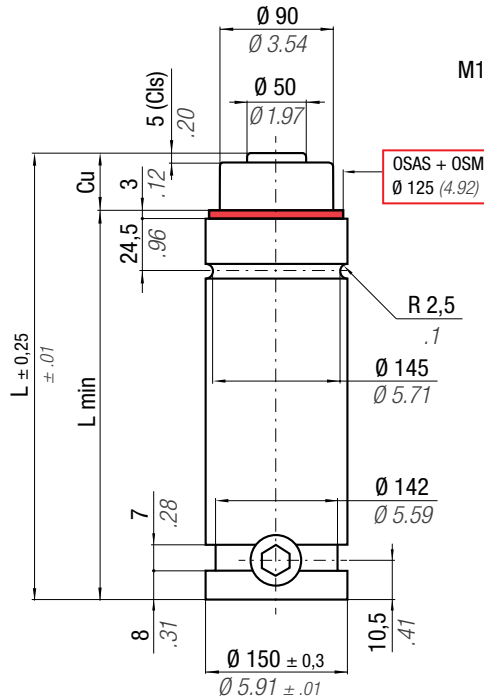

* $F_{1i} =$

Isothermal end force at 100% Cu

p. 16

** $F_{1p} =$

Polytropic end force at 100% Cu

N ₂		0 - 80 °C 32 - 176 °F	ΔP ± 0,33 %/°C	P max 120 bar 1740 psi	P min 20 bar 290 psi	S 63,61 cm ² 9.860 in ²	SPM ~ 15 - 60 (at 20°C)	Max Speed 1,8 m/s 70.8 in/s	Maintenance kit 39BMLS07500A		
CODE	NEW	Cu	L	L min	F ₀	F Cls	F _{1i} *	F _{1p} **	V ₀		PED
PHASING OUT from 04/2021		mm inch	mm inch	mm inch	Initial force daN lb	daN lb	daN lb	daN lb	cm ³ in ³	~Kg ~lb	2014/68/EU
LS 7500 - 025 - B	LS 7500 - 025 - C	25 0.98	205 8.07	180 7.09			9817 22070	11303 25411	638 38.91	19,95 43.98	✓
LS 7500 - 038 - B	LS 7500 - 038 - C	38 1.50	231 9.09	193 7.60			10576 23776	12544 28200	838 51.13	21,15 46.63	✓
LS 7500 - 050 - B	LS 7500 - 050 - C	50 1.97	255 10.04	205 8.07	0 0	7630 17152	11065 24875	13362 30039	1023 62.40	21,95 48.39	✓
LS 7500 - 063 - B	LS 7500 - 063 - C	63,5 2.50	282 11.10	218,5 8.60	± 5%	± 5%	11469 25784	14050 31585	1230 75.08	22,75 50.16	✓
LS 7500 - 080 - B	LS 7500 - 080 - C	80 3.15	315 12.40	235 9.25			11832 26600	14675 32991	1484 90.58	24,55 54.12	✓
LS 7500 - 100 - B	LS 7500 - 100 - C	100 3.94	355 13.98	255 10.04	120 bar 1740 psi	120 bar 1740 psi	12151 27316	15230 34239	1792 109.37	26,25 57.87	✓
LS 7500 - 125 - B	LS 7500 - 125 - C	125 4.92	405 15.94	280 11.02			12435 27956	15732 35366	2177 132.85	28,15 62.06	✓
LS 7500 - 160 - B	LS 7500 - 160 - C	160 6.30	475 18.70	315 12.40	+ 20 °C +68 °F	+ 20 °C +68 °F	12710 28572	16219 36461	2716 165.73	31,55 69.56	✓
LS 7500 - 200 - B	LS 7500 - 200 - C	200 7.87	555 21.85	355 13.98			12922 29050	16599 37316	3332 203.31	35,15 77.49	✓
LS 7500 - 250 - B	LS 7500 - 250 - C	250 9.84	655 25.79	405 15.94			13103 29457	16925 38049	4101 250.28	38,65 85.21	✓
LS 7500 - 300 - B	LS 7500 - 300 - C	300 11.81	755 29.72	455 17.91			13229 29741	17154 38564	4871 297.26	42,55 93.81	✓