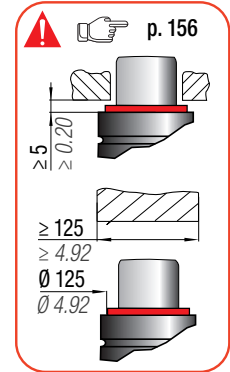

* $F_{1i} =$

Isothermal end force at 100% Cu

p. 16

** $F_{1p} =$

Polytropic end force at 100% Cu

N ₂		0 - 80 °C 32 - 176 °F	ΔP ± 0,33 %/°C	P max 120 bar 1740 psi	P min 20 bar 290 psi	S 63,61 cm ² 9.860 in ²	SPM ~ 15 - 60 (at 20°C)	Max Speed 1,8 m/s 70.8 in/s	Maintenance kit 39BMLS07500A		
CODE	NEW	Cu	L	L min	F ₀	F Cls	F _{1i} *	F _{1p} **	V ₀		PED
PHASING OUT from 04/2021		mm inch	mm inch	mm inch	Initial force daN lb	daN lb	daN lb	daN lb	cm ³ in ³	~Kg ~lb	2014/68/EU
LS 7500 - 025 - B	LS 7500 - 025 - C	25 0.98	205 8.07	180 7.09			9817 22070	11303 25411	638 38.91	19,95 43.98	✓
LS 7500 - 038 - B	LS 7500 - 038 - C	38 1.50	231 9.09	193 7.60			10576 23776	12544 28200	838 51.13	21,15 46.63	✓
LS 7500 - 050 - B	LS 7500 - 050 - C	50 1.97	255 10.04	205 8.07	0 0	7630 17152	11065 24875	13362 30039	1023 62.40	21,95 48.39	✓
LS 7500 - 063 - B	LS 7500 - 063 - C	63,5 2.50	282 11.10	218,5 8.60	± 5%	± 5%	11469 25784	14050 31585	1230 75.08	22,75 50.16	✓
LS 7500 - 080 - B	LS 7500 - 080 - C	80 3.15	315 12.40	235 9.25			11832 26600	14675 32991	1484 90.58	24,55 54.12	✓
LS 7500 - 100 - B	LS 7500 - 100 - C	100 3.94	355 13.98	255 10.04	120 bar 1740 psi	120 bar 1740 psi	12151 27316	15230 34239	1792 109.37	26,25 57.87	✓
LS 7500 - 125 - B	LS 7500 - 125 - C	125 4.92	405 15.94	280 11.02			12435 27956	15732 35366	2177 132.85	28,15 62.06	✓
LS 7500 - 160 - B	LS 7500 - 160 - C	160 6.30	475 18.70	315 12.40	+ 20 °C +68 °F	+ 20 °C +68 °F	12710 28572	16219 36461	2716 165.73	31,55 69.56	✓
LS 7500 - 200 - B	LS 7500 - 200 - C	200 7.87	555 21.85	355 13.98			12922 29050	16599 37316	3332 203.31	35,15 77.49	✓
LS 7500 - 250 - B	LS 7500 - 250 - C	250 9.84	655 25.79	405 15.94			13103 29457	16925 38049	4101 250.28	38,65 85.21	✓
LS 7500 - 300 - B	LS 7500 - 300 - C	300 11.81	755 29.72	455 17.91			13229 29741	17154 38564	4871 297.26	42,55 93.81	✓