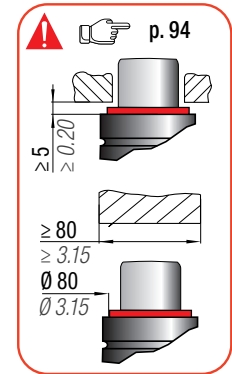

easu MANIPOL p. 247

* F_{1i} = Isothermal end force at 100% Cu p. 16

** F_{1p} = Polytrophic end force at 100% Cu

N ₂		0 - 80 °C 32 - 176 °F	ΔP ± 0,33 %/°C	P max 150 bar 2175 psi	P min 20 bar 290 psi	S 28,27 cm ² 4.382 in ²	SPM ~ 20 - 100 (at 20°C)	Max Speed 1,8 m/s 70.8 in/s	Maintenance kit 39BMRV04200C	
CODE	NEW	Cu	L	L min	F ₀	F _{1i} *	F _{1p} **	V ₀		
PHASING OUT from 04/2021		mm / inch	mm / inch	mm / inch	Initial force daN / lb	End force * daN / lb	End force ** daN / lb	cm ³ / in ³	~Kg / ~lb	2014/68/EU
RG 4200 - 016 - A	◆ RG 4200 - 016 - B	16 / 0.63	94 / 3.70	78 / 3.07	4240 / 9532 ± 5% 150 bar 2175 psi + 20 °C +68 °F	6103 / 13720	7197 / 16179	172 / 10.48	2,98 / 6.57	✓
RG 4200 - 019 - A	◆ RG 4200 - 019 - B	19 / 0.75	100 / 3.94	81 / 3.19		6269 / 14093	7458 / 16767	192 / 11.71	3,05 / 6.72	✓
RG 4200 - 025 - A	RG 4200 - 025 - B	25 / 0.98	112 / 4.41	87 / 3.43		6531 / 14682	7874 / 17702	232 / 14.18	3,20 / 7.05	✓
RG 4200 - 032 - A	RG 4200 - 032 - B	32 / 1.26	126 / 4.96	94 / 3.70		6755 / 15186	8236 / 18515	280 / 17.06	3,38 / 7.45	✓
RG 4200 - 038 - A	RG 4200 - 038 - B	38 / 1.50	138 / 5.43	100 / 3.94		6902 / 15517	8475 / 19052	320 / 19.52	3,52 / 7.76	✓
RG 4200 - 050 - A	RG 4200 - 050 - B	50 / 1.97	162 / 6.38	112 / 4.41		7117 / 16001	8827 / 19844	401 / 24.45	3,82 / 8.42	✓
RG 4200 - 063 - A	RG 4200 - 063 - B	63 / 2.48	188 / 7.40	125 / 4.92		7278 / 16361	9092 / 20440	488 / 29.80	4,15 / 9.15	✓
RG 4200 - 075 - A	RG 4200 - 075 - B	75 / 2.95	212 / 8.35	137 / 5.39		7386 / 16604	9272 / 20843	569 / 34.73	4,45 / 9.81	✓
RG 4200 - 080 - A	RG 4200 - 080 - B	80 / 3.15	222 / 8.74	142 / 5.59		7423 / 16687	9333 / 20982	603 / 36.79	4,57 / 10.08	✓
RG 4200 - 100 - A	RG 4200 - 100 - B	100 / 3.94	262 / 10.31	162 / 6.38		7539 / 16949	9529 / 21421	738 / 45.01	5,07 / 11.18	✓
RG 4200 - 125 - A	RG 4200 - 125 - B	125 / 4.92	312 / 12.28	187 / 7.36	7639 / 17173	9696 / 21798	906 / 55.29	5,69 / 12.54	✓	