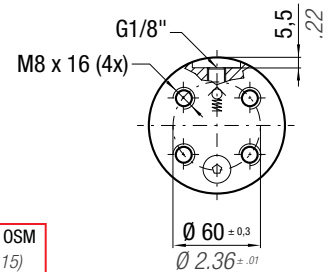

easu MANIPOL p. 247

* F_{1i} = Isothermal end force at 100% Cu p. 16

** F_{1p} = Polytrophic end force at 100% Cu

N ₂		0 - 80 °C 32 - 176 °F	ΔP ± 0,33 %/°C	P max 150 bar 2175 psi	P min 20 bar 290 psi	S 28,27 cm ² 4.382 in ²	SPM ~ 20 - 100 (at 20°C)	Max Speed 1,8 m/s 70.8 in/s	Maintenance kit 39BMRV04200C	
CODE	NEW	Cu	L	L min	F ₀	F _{1i} *	F _{1p} **	V ₀		
PHASING OUT from 04/2021		mm / inch	mm / inch	mm / inch	Initial force daN / lb	End force * daN / lb	End force ** daN / lb	cm ³ / in ³	~Kg / ~lb	2014/68/EU
RG 4200 - 016 - A	◆ RG 4200 - 016 - B	16 / 0.63	94 / 3.70	78 / 3.07	4240 / 9532 ± 5% 150 bar 2175 psi + 20 °C +68 °F	6103 / 13720	7197 / 16179	172 / 10.48	2,98 / 6.57	✓
RG 4200 - 019 - A	◆ RG 4200 - 019 - B	19 / 0.75	100 / 3.94	81 / 3.19		6269 / 14093	7458 / 16767	192 / 11.71	3,05 / 6.72	✓
RG 4200 - 025 - A	RG 4200 - 025 - B	25 / 0.98	112 / 4.41	87 / 3.43		6531 / 14682	7874 / 17702	232 / 14.18	3,20 / 7.05	✓
RG 4200 - 032 - A	RG 4200 - 032 - B	32 / 1.26	126 / 4.96	94 / 3.70		6755 / 15186	8236 / 18515	280 / 17.06	3,38 / 7.45	✓
RG 4200 - 038 - A	RG 4200 - 038 - B	38 / 1.50	138 / 5.43	100 / 3.94		6902 / 15517	8475 / 19052	320 / 19.52	3,52 / 7.76	✓
RG 4200 - 050 - A	RG 4200 - 050 - B	50 / 1.97	162 / 6.38	112 / 4.41		7117 / 16001	8827 / 19844	401 / 24.45	3,82 / 8.42	✓
RG 4200 - 063 - A	RG 4200 - 063 - B	63 / 2.48	188 / 7.40	125 / 4.92		7278 / 16361	9092 / 20440	488 / 29.80	4,15 / 9.15	✓
RG 4200 - 075 - A	RG 4200 - 075 - B	75 / 2.95	212 / 8.35	137 / 5.39		7386 / 16604	9272 / 20843	569 / 34.73	4,45 / 9.81	✓
RG 4200 - 080 - A	RG 4200 - 080 - B	80 / 3.15	222 / 8.74	142 / 5.59		7423 / 16687	9333 / 20982	603 / 36.79	4,57 / 10.08	✓
RG 4200 - 100 - A	RG 4200 - 100 - B	100 / 3.94	262 / 10.31	162 / 6.38		7539 / 16949	9529 / 21421	738 / 45.01	5,07 / 11.18	✓
RG 4200 - 125 - A	RG 4200 - 125 - B	125 / 4.92	312 / 12.28	187 / 7.36	7639 / 17173	9696 / 21798	906 / 55.29	5,69 / 12.54	✓	