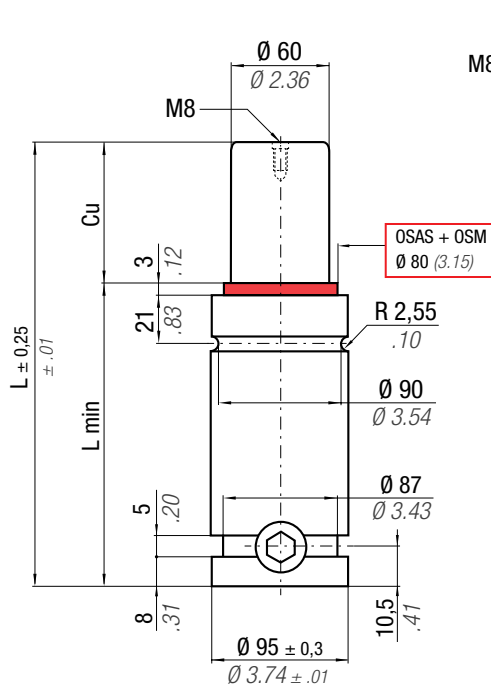

easu MANIPOL p. 247

* F_{1i} = Isothermal end force at 100% Cu p. 16

** F_{1p} = Polytrophic end force at 100% Cu

N ₂		0 - 80 °C 32 - 176 °F	ΔP ± 0,33 %/°C	P max 150 bar 2175 psi	P min 20 bar 290 psi	S 28,27 cm ² 4.382 in ²	SPM ~ 20 - 100 (at 20°C)	Max Speed 1,8 m/s 70.8 in/s	Maintenance kit 39BMRV04200C	
CODE	NEW	Cu	L	L min	F ₀	F _{1i} *	F _{1p} **	V ₀		
PHASING OUT from 04/2021		mm / inch	mm / inch	mm / inch	Initial force daN / lb	End force * daN / lb	End force ** daN / lb	cm ³ / in ³	~Kg / ~lb	2014/68/EU
RG 4200 - 016 - A	◆ RG 4200 - 016 - B	16 / 0.63	94 / 3.70	78 / 3.07	4240 / 9532 ± 5% 150 bar 2175 psi + 20 °C +68 °F	6103 / 13720	7197 / 16179	172 / 10.48	2,98 / 6.57	✓
RG 4200 - 019 - A	◆ RG 4200 - 019 - B	19 / 0.75	100 / 3.94	81 / 3.19		6269 / 14093	7458 / 16767	192 / 11.71	3,05 / 6.72	✓
RG 4200 - 025 - A	RG 4200 - 025 - B	25 / 0.98	112 / 4.41	87 / 3.43		6531 / 14682	7874 / 17702	232 / 14.18	3,20 / 7.05	✓
RG 4200 - 032 - A	RG 4200 - 032 - B	32 / 1.26	126 / 4.96	94 / 3.70		6755 / 15186	8236 / 18515	280 / 17.06	3,38 / 7.45	✓
RG 4200 - 038 - A	RG 4200 - 038 - B	38 / 1.50	138 / 5.43	100 / 3.94		6902 / 15517	8475 / 19052	320 / 19.52	3,52 / 7.76	✓
RG 4200 - 050 - A	RG 4200 - 050 - B	50 / 1.97	162 / 6.38	112 / 4.41		7117 / 16001	8827 / 19844	401 / 24.45	3,82 / 8.42	✓
RG 4200 - 063 - A	RG 4200 - 063 - B	63 / 2.48	188 / 7.40	125 / 4.92		7278 / 16361	9092 / 20440	488 / 29.80	4,15 / 9.15	✓
RG 4200 - 075 - A	RG 4200 - 075 - B	75 / 2.95	212 / 8.35	137 / 5.39		7386 / 16604	9272 / 20843	569 / 34.73	4,45 / 9.81	✓
RG 4200 - 080 - A	RG 4200 - 080 - B	80 / 3.15	222 / 8.74	142 / 5.59		7423 / 16687	9333 / 20982	603 / 36.79	4,57 / 10.08	✓
RG 4200 - 100 - A	RG 4200 - 100 - B	100 / 3.94	262 / 10.31	162 / 6.38		7539 / 16949	9529 / 21421	738 / 45.01	5,07 / 11.18	✓
RG 4200 - 125 - A	RG 4200 - 125 - B	125 / 4.92	312 / 12.28	187 / 7.36	7639 / 17173	9696 / 21798	906 / 55.29	5,69 / 12.54	✓	