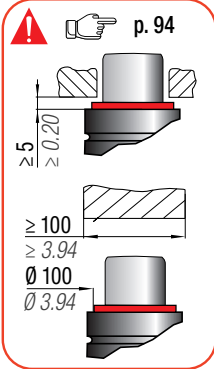

ACTIVE SAFETY

OSAS

USAS

OPAS

easu MANIFOLD p. 247

* F_{1i} = Isothermal end force at 100% Cu p. 16
 ** F_{1p} = Polytrophic end force at 100% Cu

N ₂	0 - 80 °C 32 - 176 °F	ΔP ± 0,33 %/°C	P max 150 bar 2175 psi	P min 20 bar 290 psi	S 44,18 cm ² 6.848 in ²	SPM ~ 20 - 100 (at 20°C)	Max Speed 1,8 m/s 70.8 in/s	Maintenance kit 39BMRV06600C
----------------	--------------------------	---------------------------	------------------------------	----------------------------	---	--------------------------------	-----------------------------------	---------------------------------