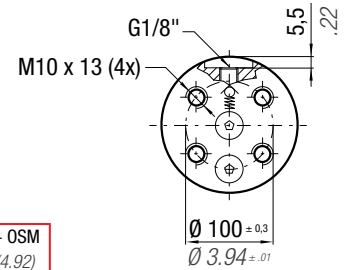

O novo código irá ser fornecido apenas quando o antigo esgotar stock

OSAS

USAS

OPAS

easu MANIPOL p. 247

* F_{1i} = Isothermal end force at 100% Cu p. 16

** F_{1p} = Polytropic end force at 100% Cu

N ₂		0 - 80 °C 32 - 176 °F	ΔP ± 0,33 %/°C	P max 150 bar 2175 psi	P min 20 bar 290 psi	S 78,54 cm ² 12.173 in ²	SPM ~ 20 - 80 (at 20°C)	Max Speed 1,8 m/s 70.8 in/s	Maintenance kit 39BMRV12000A	
CODE PHASING OUT from 04/2021	NEW	Cu	L	L min	F ₀	F _{1i} *	F _{1p} **	V ₀		
		mm / inch	mm / inch	mm / inch	daN / lb	daN / lb	daN / lb	cm ³ / in ³	~Kg / ~lb	
RV 12000 - 019 - A	♦ RV 12000 - 019 - B	19 / 0.75	116 / 4.57	97 / 3.82	11780 / 26470 ± 5% 150 bar 2175 psi + 20 °C +68 °F	16936 / 38075	19966 / 44886	568 / 34.66	9,34 / 20.59	✓
RV 12000 - 025 - A	RV 12000 - 025 - B	25 / 0.98	128 / 5.04	103 / 4.06		17789 / 39991	21311 / 47910	671 / 40.95	9,73 / 21.45	✓
RV 12000 - 032 - A	RV 12000 - 032 - B	32 / 1.26	142 / 5.59	110 / 4.33		18565 / 41737	22555 / 50706	791 / 48.27	10,18 / 22.44	✓
RV 12000 - 038 - A	RV 12000 - 038 - B	38 / 1.50	154 / 6.06	116 / 4.57		19098 / 42935	23419 / 52648	894 / 54.56	10,57 / 23.30	✓
RV 12000 - 050 - A	RV 12000 - 050 - B	50 / 1.97	178 / 7.01	128 / 5.04		19916 / 44772	24759 / 55659	1101 / 67.19	11,35 / 25.02	✓
RV 12000 - 063 - A	RV 12000 - 063 - B	63 / 2.48	204 / 8.03	141 / 5.55		20555 / 46210	25820 / 58045	1324 / 80.80	12,20 / 26.90	✓
RV 12000 - 075 - A	RV 12000 - 075 - B	75 / 2.95	228 / 8.98	153 / 6.02		21001 / 47212	26566 / 59723	1531 / 93.43	12,97 / 28.59	✓
RV 12000 - 080 - A	RV 12000 - 080 - B	80 / 3.15	238 / 9.37	158 / 6.22		21157 / 47563	26829 / 60314	1617 / 98.68	13,30 / 29.32	✓
RV 12000 - 100 - A	RV 12000 - 100 - B	100 / 3.94	278 / 10.94	178 / 7.01		21659 / 48692	27677 / 62221	1961 / 119.67	14,60 / 32.19	✓
RV 12000 - 125 - A	RV 12000 - 125 - B	125 / 4.92	328 / 12.91	203 / 7.99		22101 / 49685	28430 / 63912	2391 / 145.91	16,22 / 35.76	✓