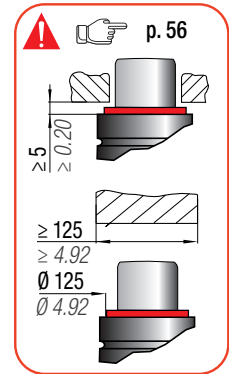

O novo código irá ser fornecido apenas quando o antigo esgotar stock

OSAS

USAS

OPAS

easu MANIPOL p. 247

* F_{1i} = Isothermal end force at 100% Cu p. 16

** F_{1p} = Polytropic end force at 100% Cu

N ₂		0 - 80 °C 32 - 176 °F	ΔP ± 0,33 %/°C	P max 150 bar 2175 psi	P min 20 bar 290 psi	S 78,54 cm ² 12.173 in ²	SPM ~ 20 - 80 (at 20°C)	Max Speed 1,8 m/s 70.8 in/s	Maintenance kit 39BMRV12000A	
CODE PHASING OUT from 04/2021	NEW	Cu	L	L min	F ₀	F _{1i} *	F _{1p} **	V ₀		
		mm / inch	mm / inch	mm / inch	daN / lb	daN / lb	daN / lb	cm ³ / in ³	~Kg / ~lb	
RV 12000 - 019 - A	♦ RV 12000 - 019 - B	19 / 0.75	116 / 4.57	97 / 3.82	11780 / 26470 ± 5% 150 bar 2175 psi + 20 °C +68 °F	16936 / 38075	19966 / 44886	568 / 34.66	9,34 / 20.59	✓
RV 12000 - 025 - A	RV 12000 - 025 - B	25 / 0.98	128 / 5.04	103 / 4.06		17789 / 39991	21311 / 47910	671 / 40.95	9,73 / 21.45	✓
RV 12000 - 032 - A	RV 12000 - 032 - B	32 / 1.26	142 / 5.59	110 / 4.33		18565 / 41737	22555 / 50706	791 / 48.27	10,18 / 22.44	✓
RV 12000 - 038 - A	RV 12000 - 038 - B	38 / 1.50	154 / 6.06	116 / 4.57		19098 / 42935	23419 / 52648	894 / 54.56	10,57 / 23.30	✓
RV 12000 - 050 - A	RV 12000 - 050 - B	50 / 1.97	178 / 7.01	128 / 5.04		19916 / 44772	24759 / 55659	1101 / 67.19	11,35 / 25.02	✓
RV 12000 - 063 - A	RV 12000 - 063 - B	63 / 2.48	204 / 8.03	141 / 5.55		20555 / 46210	25820 / 58045	1324 / 80.80	12,20 / 26.90	✓
RV 12000 - 075 - A	RV 12000 - 075 - B	75 / 2.95	228 / 8.98	153 / 6.02		21001 / 47212	26566 / 59723	1531 / 93.43	12,97 / 28.59	✓
RV 12000 - 080 - A	RV 12000 - 080 - B	80 / 3.15	238 / 9.37	158 / 6.22		21157 / 47563	26829 / 60314	1617 / 98.68	13,30 / 29.32	✓
RV 12000 - 100 - A	RV 12000 - 100 - B	100 / 3.94	278 / 10.94	178 / 7.01		21659 / 48692	27677 / 62221	1961 / 119.67	14,60 / 32.19	✓
RV 12000 - 125 - A	RV 12000 - 125 - B	125 / 4.92	328 / 12.91	203 / 7.99		22101 / 49685	28430 / 63912	2391 / 145.91	16,22 / 35.76	✓