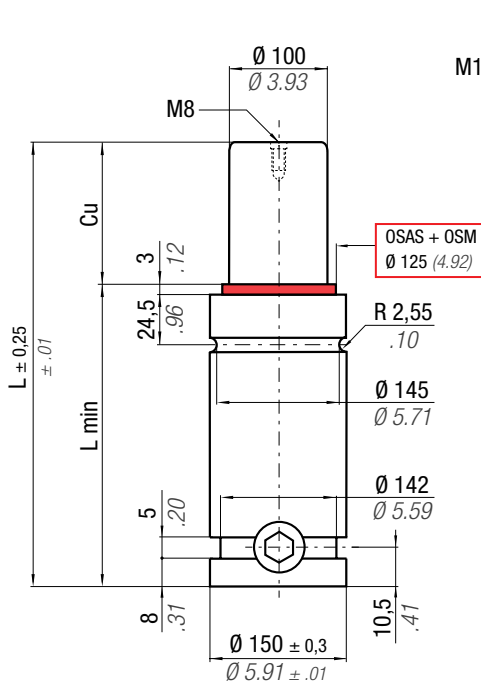

O novo código irá ser fornecido apenas quando o antigo esgotar stock

OSAS

USAS

OPAS

easu MANIPOL p. 247

* F_{1i} = Isothermal end force at 100% Cu p. 16

** F_{1p} = Polytropic end force at 100% Cu

N ₂		0 - 80 °C 32 - 176 °F	ΔP ± 0,33 %/°C	P max 150 bar 2175 psi	P min 20 bar 290 psi	S 78,54 cm ² 12.173 in ²	SPM ~ 20 - 80 (at 20°C)	Max Speed 1,8 m/s 70.8 in/s	Maintenance kit 39BMRV12000A	
CODE PHASING OUT from 04/2021	NEW	Cu	L	L min	F ₀	F _{1i} *	F _{1p} **	V ₀		
		mm / inch	mm / inch	mm / inch	daN / lb	daN / lb	daN / lb	cm ³ / in ³	~Kg / ~lb	
RV 12000 - 019 - A	♦ RV 12000 - 019 - B	19 / 0.75	116 / 4.57	97 / 3.82	11780 / 26470 ± 5% 150 bar 2175 psi + 20 °C +68 °F	16936 / 38075	19966 / 44886	568 / 34.66	9,34 / 20.59	✓
RV 12000 - 025 - A	RV 12000 - 025 - B	25 / 0.98	128 / 5.04	103 / 4.06		17789 / 39991	21311 / 47910	671 / 40.95	9,73 / 21.45	✓
RV 12000 - 032 - A	RV 12000 - 032 - B	32 / 1.26	142 / 5.59	110 / 4.33		18565 / 41737	22555 / 50706	791 / 48.27	10,18 / 22.44	✓
RV 12000 - 038 - A	RV 12000 - 038 - B	38 / 1.50	154 / 6.06	116 / 4.57		19098 / 42935	23419 / 52648	894 / 54.56	10,57 / 23.30	✓
RV 12000 - 050 - A	RV 12000 - 050 - B	50 / 1.97	178 / 7.01	128 / 5.04		19916 / 44772	24759 / 55659	1101 / 67.19	11,35 / 25.02	✓
RV 12000 - 063 - A	RV 12000 - 063 - B	63 / 2.48	204 / 8.03	141 / 5.55		20555 / 46210	25820 / 58045	1324 / 80.80	12,20 / 26.90	✓
RV 12000 - 075 - A	RV 12000 - 075 - B	75 / 2.95	228 / 8.98	153 / 6.02		21001 / 47212	26566 / 59723	1531 / 93.43	12,97 / 28.59	✓
RV 12000 - 080 - A	RV 12000 - 080 - B	80 / 3.15	238 / 9.37	158 / 6.22		21157 / 47563	26829 / 60314	1617 / 98.68	13,30 / 29.32	✓
RV 12000 - 100 - A	RV 12000 - 100 - B	100 / 3.94	278 / 10.94	178 / 7.01		21659 / 48692	27677 / 62221	1961 / 119.67	14,60 / 32.19	✓
RV 12000 - 125 - A	RV 12000 - 125 - B	125 / 4.92	328 / 12.91	203 / 7.99		22101 / 49685	28430 / 63912	2391 / 145.91	16,22 / 35.76	✓